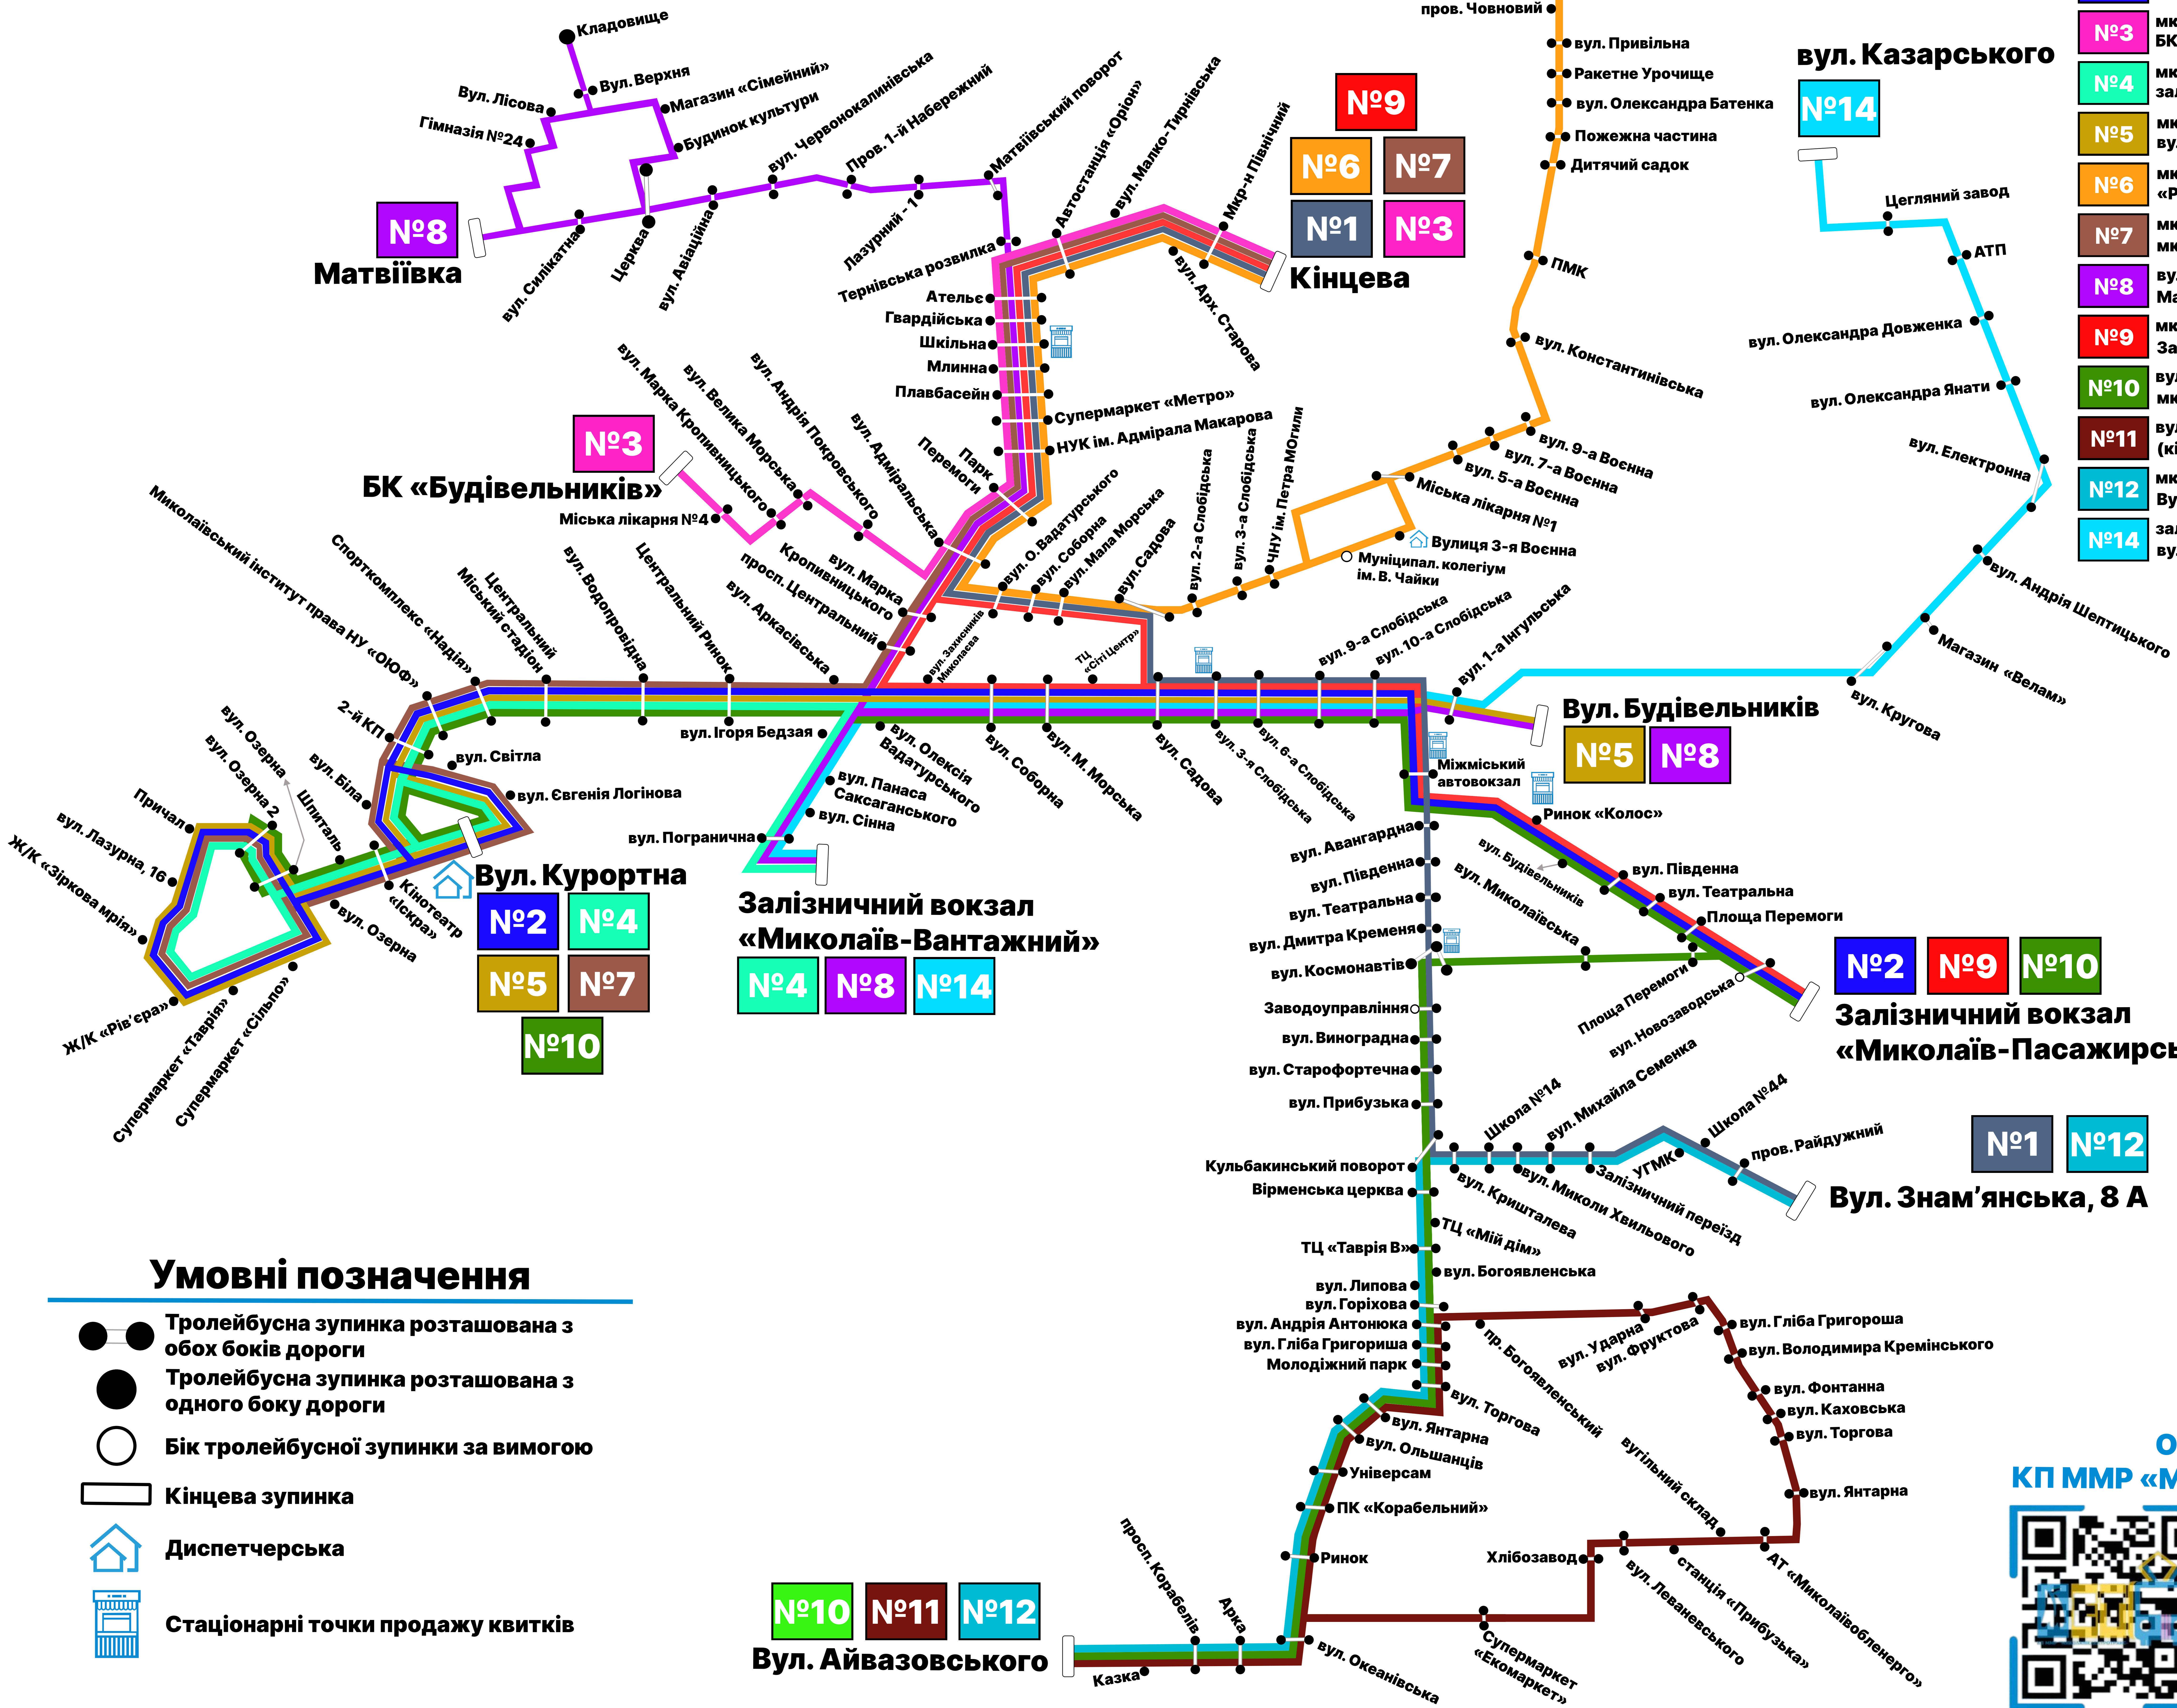

# Схема тролейбусних маршрутів КП ММР «Миколаївелектротранс»

## Тролейбусні маршрути

- №1** мкр-н «Північний»  
мкр-н «Кульбакине»
- №2** мкр-н Намив  
Зал. вокзал «Миколаїв-Пасажирський»
- №3** мкр-н «Північний»  
БК «Будівельників»
- №4** мкр-н Намив  
зал. вокзал «Миколаїв-Вантажний»
- №5** мкр-н Намив  
вул. Будівельників
- №6** мкр-н «Північний»  
«Ракетне Урочище»
- №7** мкр-н «Північний»  
мкр-н Намив
- №8** вул. Будівельників  
Матвіївка
- №9** мкр-н «Північний»  
Зал. вокзал «Миколаїв-Пасажирський»
- №10** вул. Айвазовського  
мкр-н Намив
- №11** вул. Айвазовського  
(кілецевий)
- №12** мкр-н «Кульбакине»  
Вул. Айвазовського
- №14** зал. вокзал «Миколаїв-Вантажний»  
вул. Казарського

**№2 №9 №10**  
Залізничний вокзал  
«Миколаїв-Пасажирський»

**№1 №12**  
Вул. Знам'янська, 8 А

**Офіційний сайт**  
КП ММР «Миколаївелектротранс»

- Новини електротранспорту
- Розклад руху
- Безкоштовні курси
- Вакансії підприємства
- Історія підприємства
- Та інше